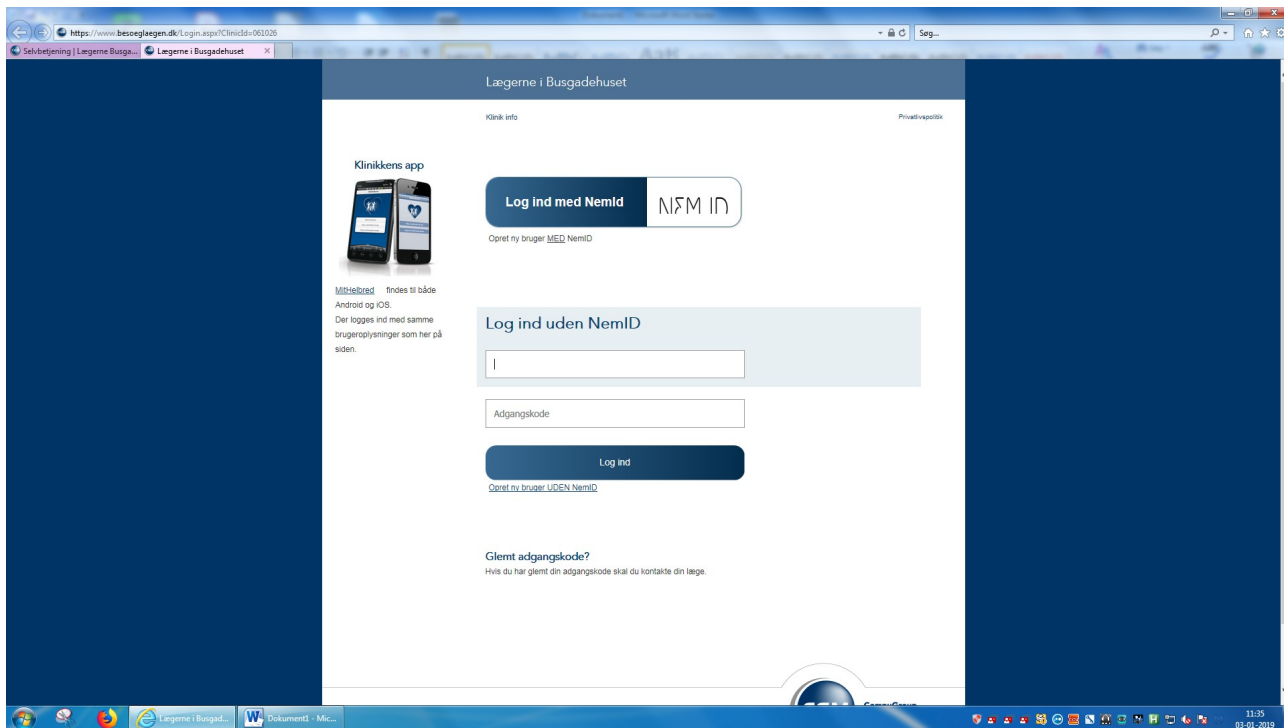

Vælg enten "log ind med NemID" eller "log ind uden NemID". – først viser vi "uden NemID", indtast dit CPR-nr. og dit password.

Så kommer dette billede frem, hvor den viser med krypteret skrift, den e-mail du har oplyst, det krypterede består i stjernerne, men samlet set skulle det gerne passe med antallet af bogstaver og evt. tal i din e-mail, du trykker herefter på "send verifikationskode" – og den bliver nu sendt til din mail.

Så får du dette billede frem og koden der nu er sendt til din mail, indtastes i det tomme felt, og du er nu kommet ind på selvbetjeningen.

Du kan også vælge at logge ind med NemID, der klikker du bare i rubrikken "Log ind med NemID" (også selvom du ikke er ny bruger)

Så kommer dette billede frem og du kan nu logge ind med NemID og er så inde på selvbetjeningen.

The screenshot shows the NemLog-in web application interface. At the top, there is a navigation bar with the URL <https://nemlog-in.dk/nemlog-in/haejlektion> and a language selector set to English. Below the navigation bar, there are two login options: "Log på med nøglekort" and "Log på med nøglefl".