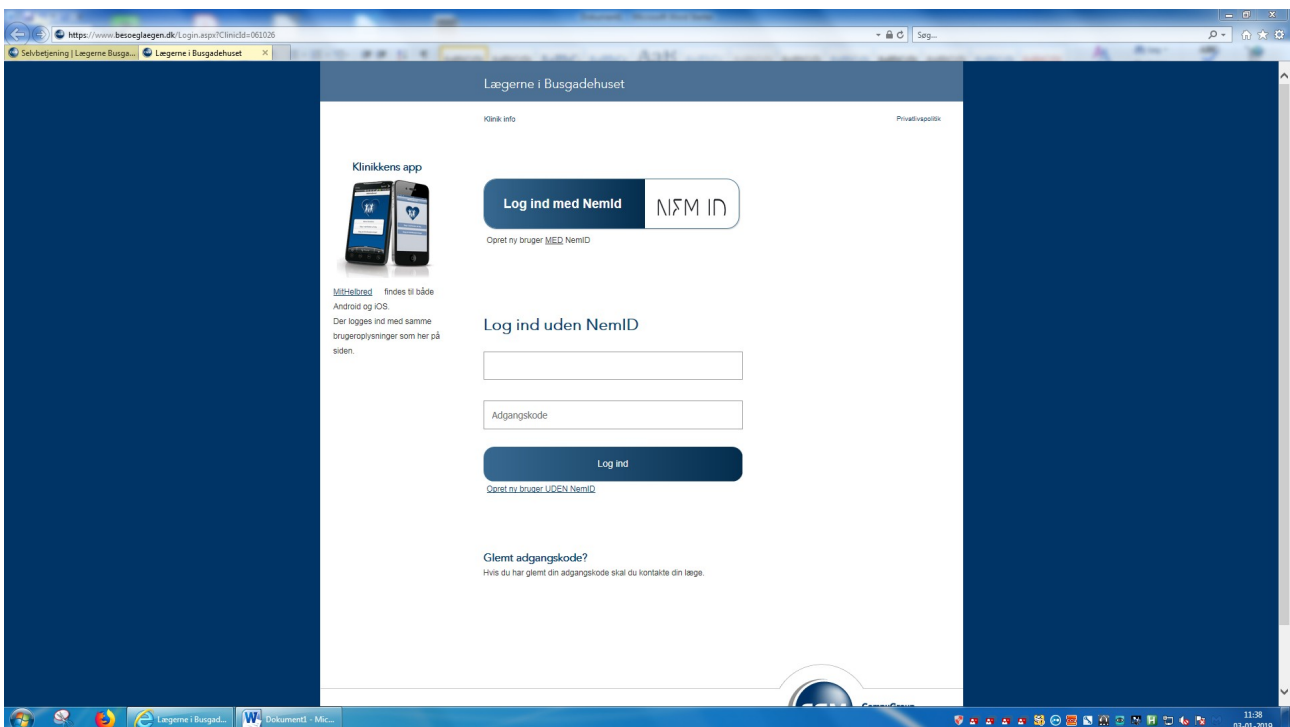

Vælg enten "log ind med NemID" eller "log ind uden NemID". – først viser vi "uden NemID", indtast dit CPR-nr. og dit password.

Så kommer dette billede frem, hvor den viser med krypteret skrift, den e-mail du har oplyst, det krypterede består i stjernerne, men samlet set skulle det gerne passe med antallet af bogstaver og evt. tal i din e-mail, du trykker herefter på "send verifikationskode" – og den bliver nu sendt til din mail.

Så får du dette billede frem og koden der nu er sendt til din mail, indtastes i det tomme felt, og du er nu kommet ind på selvbetjeningen.

Du kan også vælge at logge ind med NemID, der klikker du bare i rubrikken "Log ind med NemID" (også selvom du ikke er ny bruger)

Så kommer dette billede frem og du kan nu logge ind med NemID og er så inde på selvbetjeningen.

The screenshot shows the NemLog-in web application interface. At the top, there is a navigation bar with the URL <https://nemlog-in.dk/nemlog-in/haejlektion> and a language selector set to English. Below the navigation bar, there are two login options: "Log på med nøglekort" and "Log på med nøglefl".

The Windows taskbar at the bottom shows the system tray with the time 11:38 and date 03-02-2019.