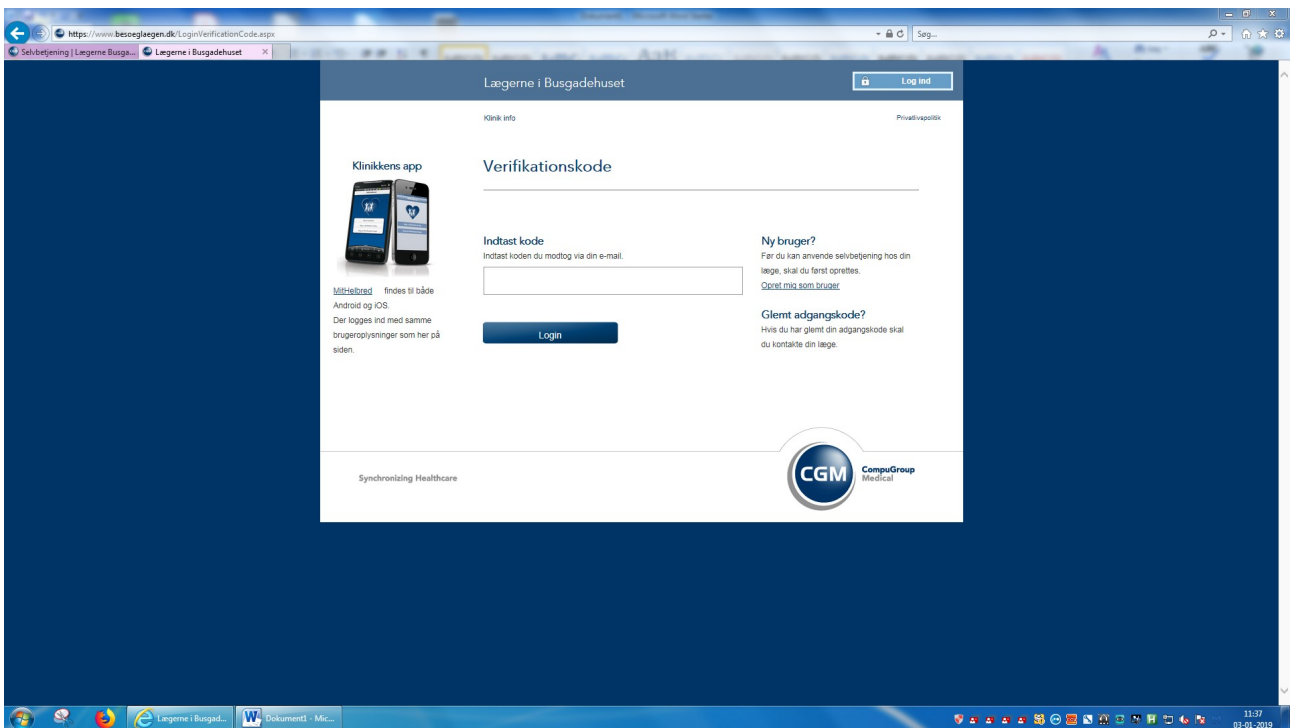

Vælg enten "log ind med NemID" eller "log ind uden NemID". – først viser vi "uden NemID", indtast dit CPR-nr. og dit password.

Så kommer dette billede frem, hvor den viser med krypteret skrift, den e-mail du har oplyst, det krypterede består i stjernerne, men samlet set skulle det gerne passe med antallet af bogstaver og evt. tal i din e-mail, du trykker herefter på "send verifikationskode" – og den bliver nu sendt til din mail.

Så får du dette billede frem og koden der nu er sendt til din mail, indtastes i det tomme felt, og du er nu kommet ind på selvbetjeningen.

Du kan også vælge at logge ind med NemID, der klikker du bare i rubrikken "Log ind med NemID" (også selvom du ikke er ny bruger)

Så kommer dette billede frem og du kan nu logge ind med NemID og er så inde på selvbetjeningen.

The screenshot shows the NemLog-in web application interface. At the top, there is a navigation bar with the URL <https://nemlog-in.dk/nemlog-in/haejlektion> and a language selector set to English. Below the navigation bar, there are two login options: "Log på med nøglekort" and "Log på med nøglefl".